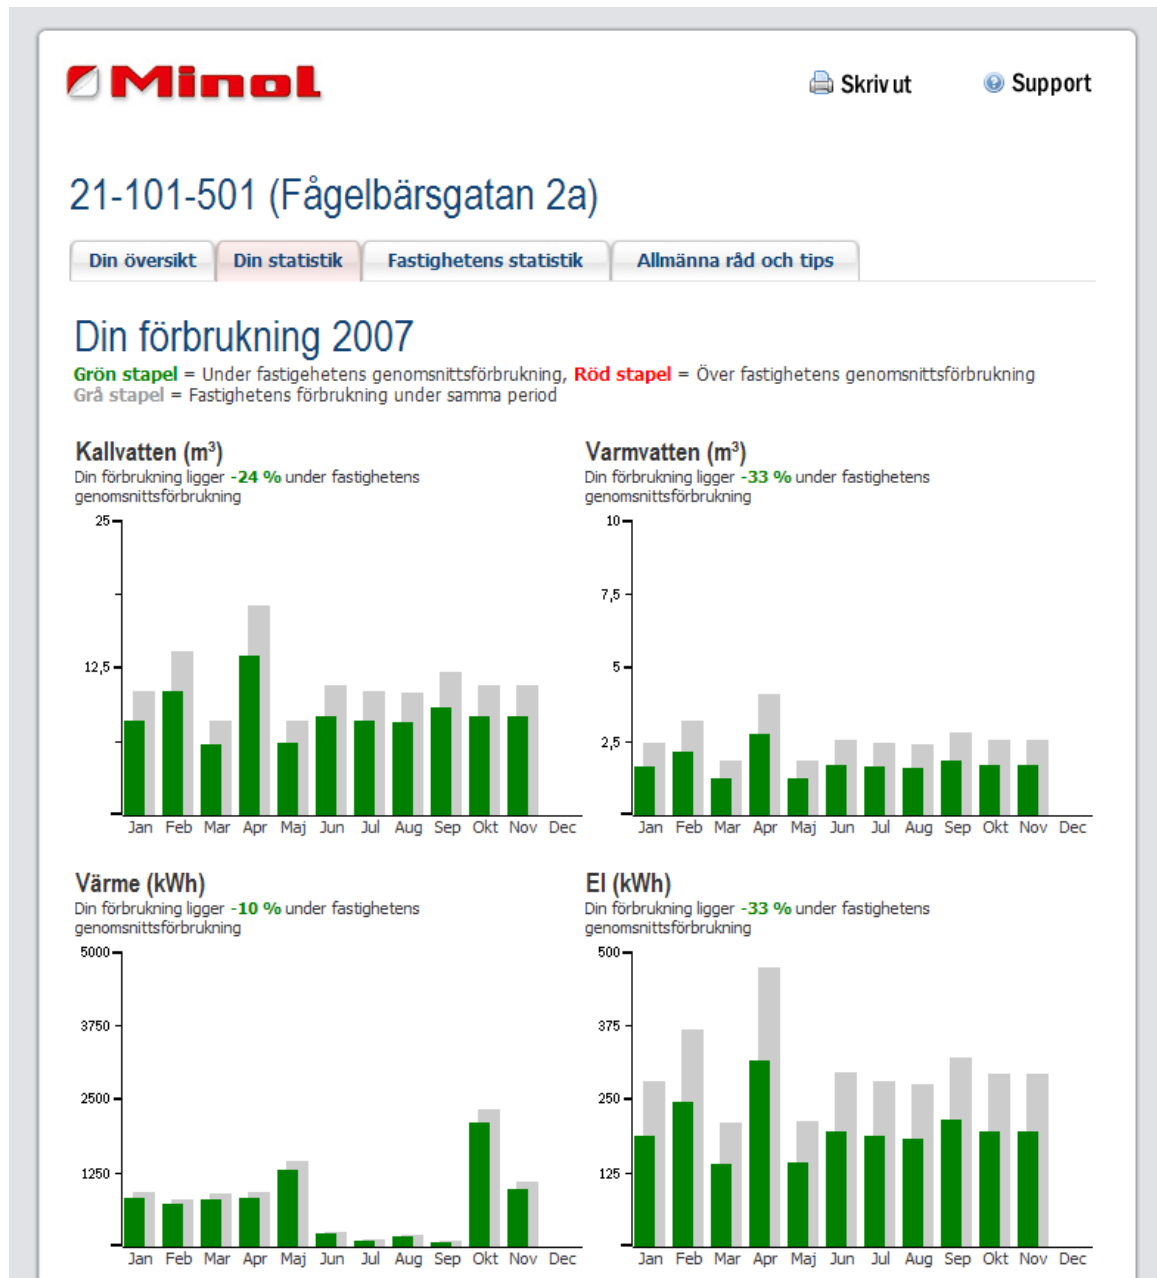

**Din förbrukning föregående period: 80 kWh**  
Din förbrukning samma period föregående år: (668 kWh)

**Din förbrukning av El** (Mätarnr: 48531284)

**197 kWh** 

**Din förbrukning föregående period: 215 kWh**  
Din förbrukning samma period föregående år: (228 kWh)

## Din statistik

Här visas din förbrukning månad för månad jämfört med snittförbrukningen i föreningen / fastigheten.

Den skuggade stapeln är snittförbrukning och din stapel är röd om du ligger över eller grön om du ligger under snittet.