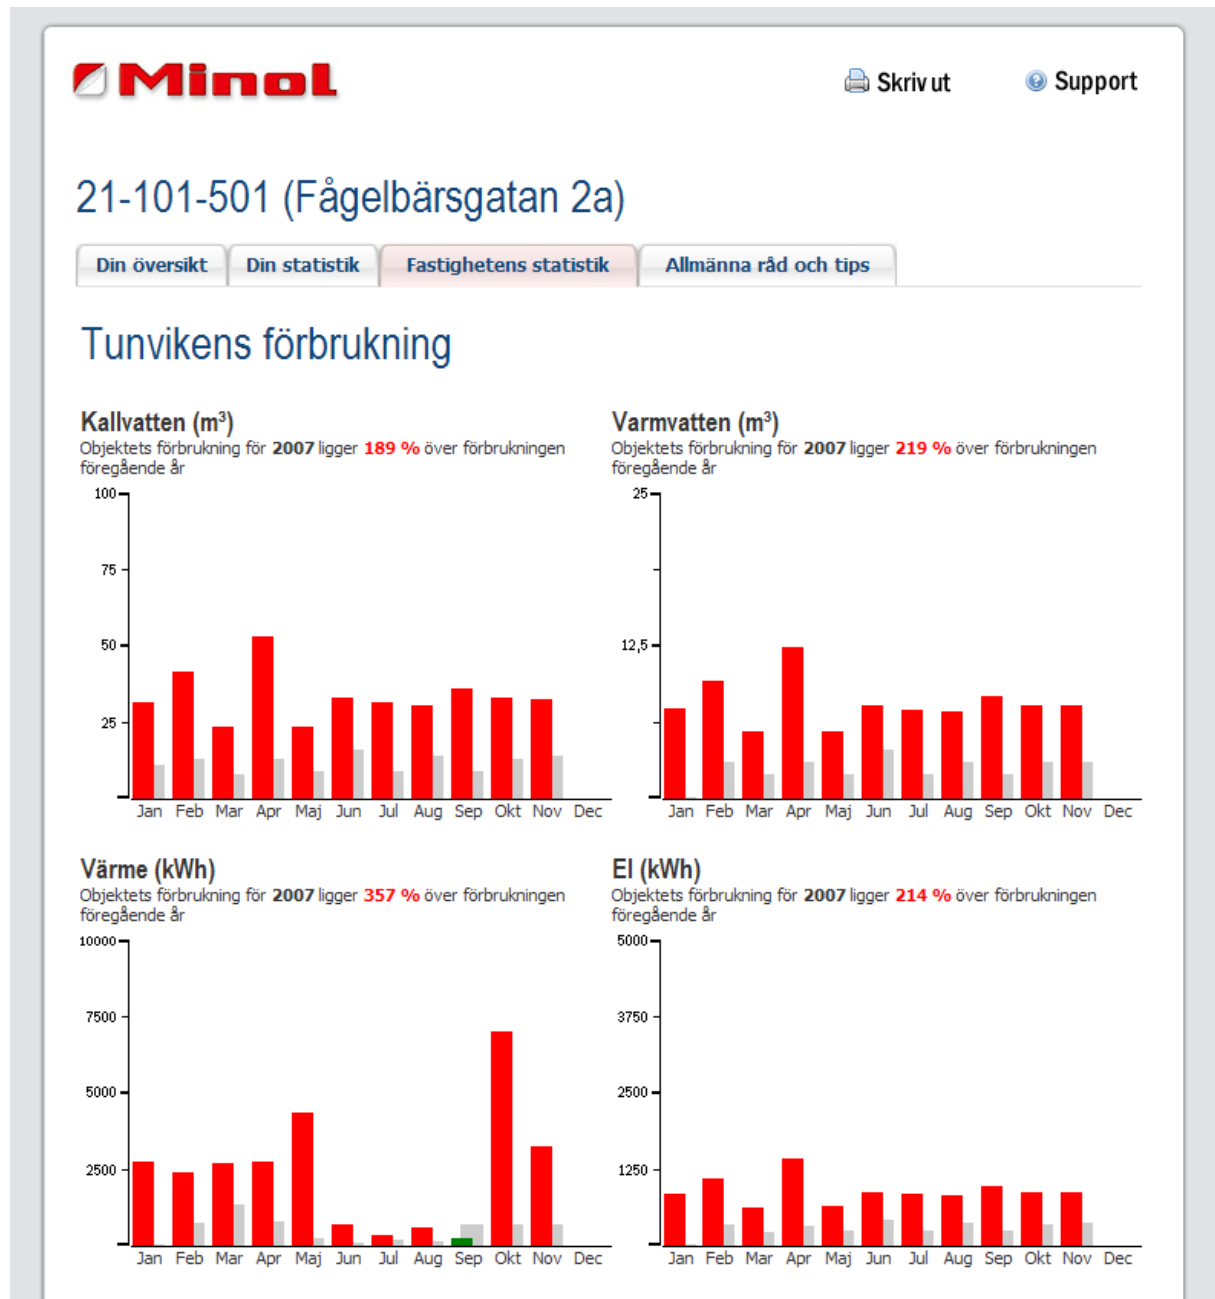

## Din statistik

Här visas din förbrukning månad för månad jämfört med snittförbrukningen i föreningen / fastigheten.

Den skuggade stapeln är snittförbrukning och din stapel är röd om du ligger över eller grön om du ligger under snittet.

## Fastighetens statistik

Här visas hela föreningens samlade förbrukning på alla undermätare.  
Förbrukningen kan väljas att jämföras med andra liknande fastigheter.  
Staplarna har samma betydelse som för vid Din Statistik.